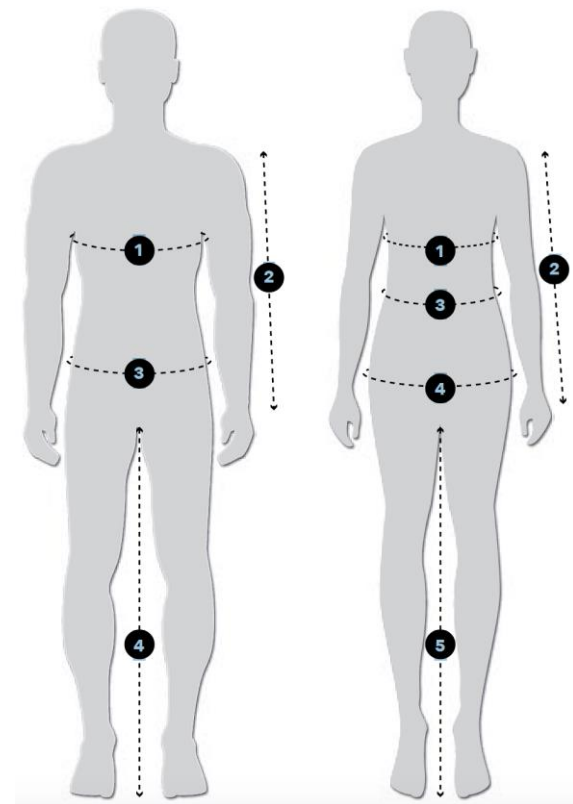

MOKA pumky běžné velikosti		44	46	48	50	52	54	56	58	60
3	PÁS stiahnutý (cm)	76	80	84	88	92	96	100	104	108
MOKA pumky nadroz.velikosti		62	64	66	68					
3	PÁS stiahnutý (cm)	110	114	118	122					

MOKA pumky běžné velikosti		44	46	48	50	52	54	56	58	60
3	PÁS uvoľnený (cm)	79	83	87	91	95	99	103	107	111
MOKA pumky nadroz.velikosti		62	64	66	68					
3	PÁS uvoľnený (cm)	114	117	120	125					

**POLOVNÍCTVO
BEĎALOV**