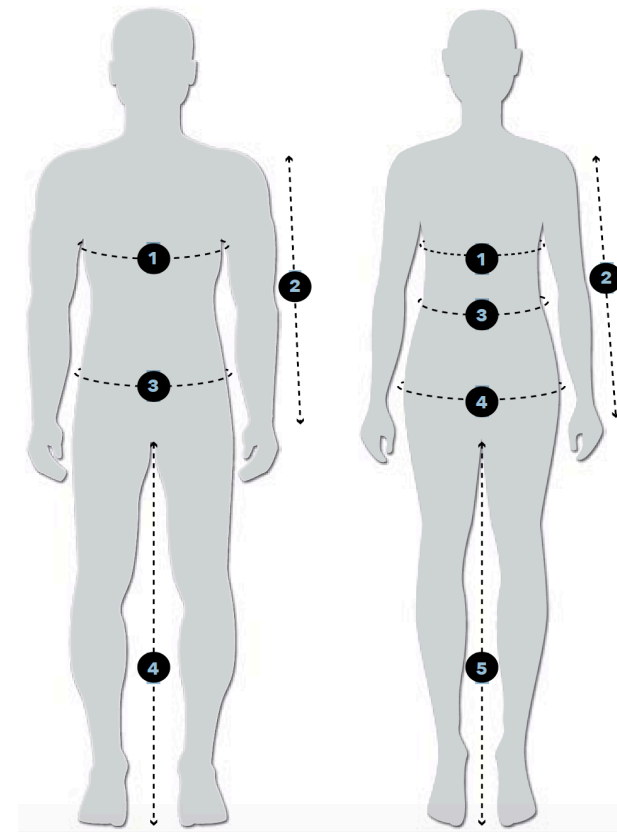

DÁMSKE VEĽKOSTI / NŐI MÉRETEK

HART vrchy bežné veľkosti / / normál méretek		S	M	L	XL
1	HRUDNÍK / MELL (cm)	88	92	96	102
2	RAMENÁ / VÁLL (cm)	59	60	61	62

HART nohavice bežné veľkosti / normál méretek		36	38	40	42	44
3	PÁS / DERÉK (cm)	70	74	80	82	86
4	BOKY CSÍPŐ (cm)	96	100	104	108	112
5	NOHY / LÁB (cm)	77	78	79	80	81